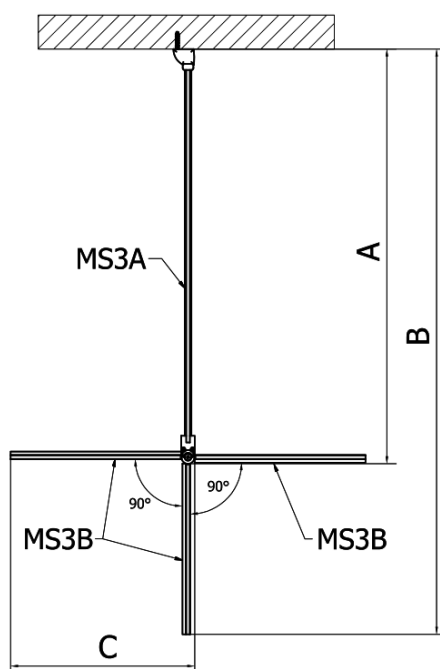

# Produktový list

Objednací kód: **MS3A-90**

**MODULAR SHOWER stěna k instalaci na zeď, pro  
připojení otočného panelu, 900 mm**

| MS3A-L,R | MS3B-L,R | A         | B         | C   |
|----------|----------|-----------|-----------|-----|
| MS3A-70  | MS3B-30  | 675-695   | 975-995   | 330 |
| MS3A-80  | MS3B-30  | 775-795   | 1075-1095 | 330 |
| MS3A-90  | MS3B-30  | 875-895   | 1175-1195 | 330 |
| MS3A-100 | MS3B-30  | 975-995   | 1275-1295 | 330 |
| MS3A-120 | MS3B-30  | 1175-1195 | 1475-1495 | 330 |
| MS3A-70  | MS3B-40  | 675-695   | 1075-1095 | 430 |
| MS3A-80  | MS3B-40  | 775-795   | 1175-1195 | 430 |
| MS3A-90  | MS3B-40  | 875-895   | 1275-1295 | 430 |
| MS3A-100 | MS3B-40  | 975-995   | 1375-1395 | 430 |
| MS3A-120 | MS3B-40  | 1175-1195 | 1575-1595 | 430 |
| MS3A-70  | MS3B-50  | 675-695   | 1175-1195 | 530 |
| MS3A-80  | MS3B-50  | 775-795   | 1275-1295 | 530 |
| MS3A-90  | MS3B-50  | 875-895   | 1375-1395 | 530 |
| MS3A-100 | MS3B-50  | 975-995   | 1475-1495 | 530 |
| MS3A-120 | MS3B-50  | 1175-1195 | 1675-1695 | 530 |
| MS3A-70  | MS3B-60  | 675-695   | 1275-1295 | 630 |
| MS3A-80  | MS3B-60  | 775-795   | 1375-1395 | 630 |
| MS3A-90  | MS3B-60  | 875-895   | 1475-1495 | 630 |
| MS3A-100 | MS3B-60  | 975-995   | 1575-1595 | 630 |
| MS3A-120 | MS3B-60  | 1175-1195 | 1775-1795 | 630 |